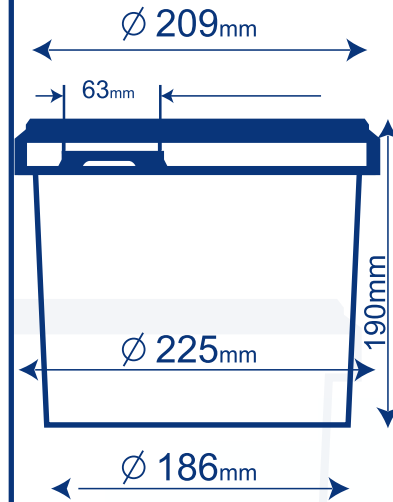

5 Lt

Dimensions - Measure - المقاييس

		134 gr
		40,4 gr
		Contenance nominale - Nominal capacity - السعة الأصلية 5 Lt
		Contenance ras-bord - Brimful capacity - السعة الجمالية 5.3 Lt
		بوليبروبيلان غذائي Alimentary Polypropylène Polypropylène alimentaire
		بمقبض أو من دون Anse plastique - Plastic handle - مقبض بلاستيكي 4 gr With / Without Avec / Sans
		شفاف - أبيض - ملون حسب رغبة الحريف Transparent - White - Color following customer specification Transparent - Blanc - Coloré suivant spécification client

Condition d'utilisation - Use Conditions - ظروف الإستعمال

		Remplissage - Filling - التعبئة ≤ 95° c
		Stockage - Storing - التخزين ≥ - 20° c

Conditionnement & Transport - Transport & Package - التعبئة و الشحن

	100 سطل Pail Seau		Conditionnement - Package - التراصيف 2 x 50 pcs
			Hauteur pile - Height package - طول اللفة a : 1,5 m
	100 غطاء Cover Couvercle		Conditionnement - Package - التراصيف 2 x 50 pcs
			Hauteur pile - Height package - طول اللفة a : 0,39 m
EXPORT Palette			24 piles (1200 pcs) 1,10 x 1,30 m